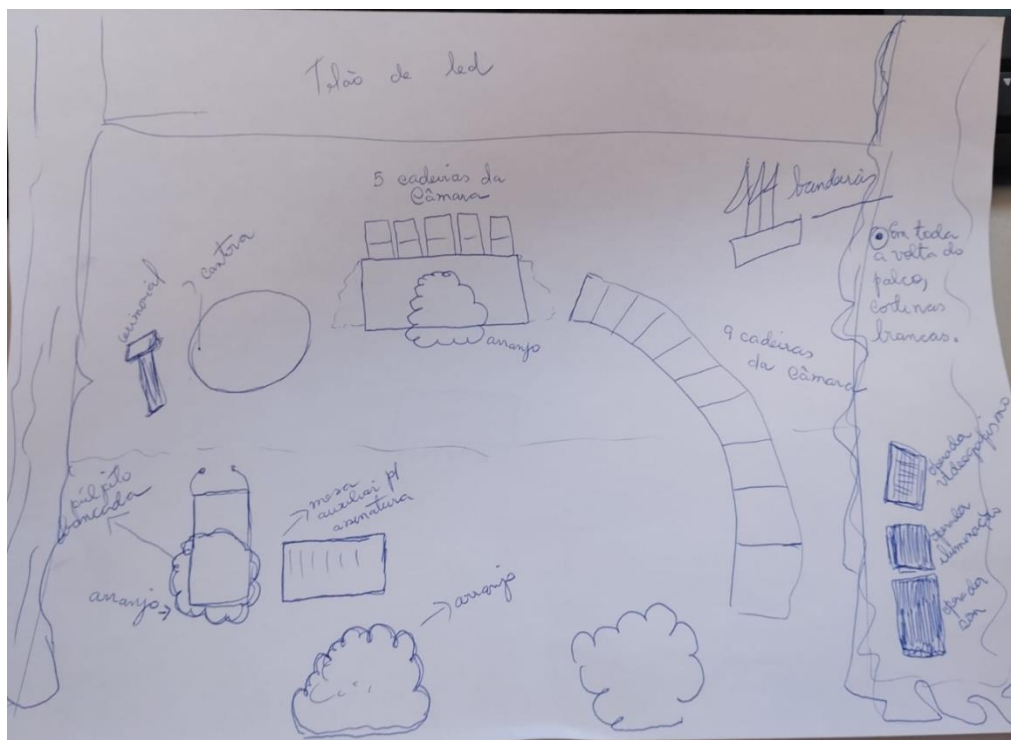

-01 arranjo de chão grande para a frente da tribuna (dos discursos)

-01 arranjo de chão grande para a frente da Bancada Presidencial

-02 arranjos para cada lado do palco, próximos às escadarias (grandes; de chão)

-Tapete para o palco.